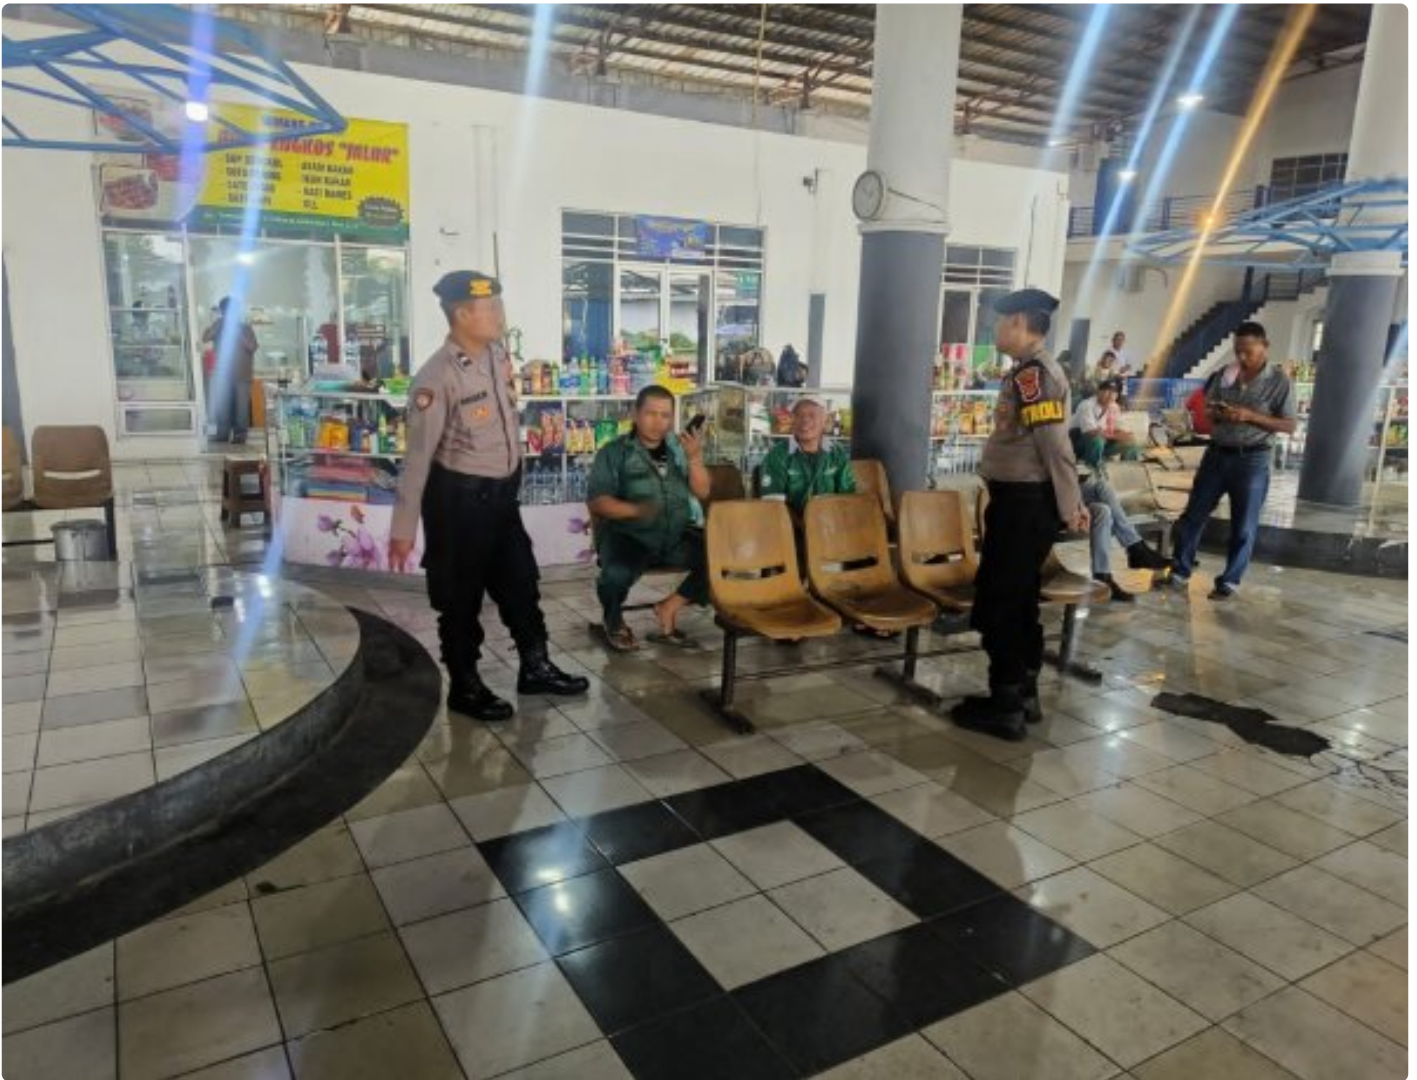

BOSSMAN

Ops Lilin Lodaya 2024: Sat Samapta Polres Tasikmalaya Kota Lakukan Patroli Siang di Stasiun Kereta Api

Tasikmalaya Kota - KOTATASIKMALAYA.BOSSMAN.CO.ID

Dec 23, 2024 - 15:33

Tasikmalaya, 23 Desember 2024 – Dalam rangka Operasi Lilin Lodaya 2024, Satuan Samapta Polres Tasikmalaya Kota mengintensifkan patroli siang hari untuk memantau situasi dan keamanan di kawasan Stasiun Kereta Api Kota Tasikmalaya. Langkah ini dilakukan guna memastikan kenyamanan dan

keselamatan masyarakat yang memanfaatkan moda transportasi kereta api selama libur Natal dan Tahun Baru.

Kegiatan patroli siang yang dilaksanakan pada hari ini bertujuan untuk mengantisipasi potensi gangguan kamtibmas, seperti pencurian, penipuan, dan aktivitas yang berpotensi mengganggu ketertiban di lingkungan stasiun. Dalam operasi ini, petugas Sat Samapta juga memberikan imbauan kepada masyarakat agar tetap waspada dan menjaga barang bawaan selama berada di area stasiun.

Kapolres Tasikmalaya Kota AKBP Joko Sulistiono melalui Kasat Samapta AKP Hartono menyatakan bahwa patroli ini merupakan bagian dari komitmen kepolisian untuk menciptakan situasi yang aman dan kondusif selama momen libur akhir tahun. "Stasiun kereta api menjadi salah satu titik vital yang kami pantau secara intensif, mengingat tingginya mobilitas masyarakat selama Operasi Lilin Lodaya," ujar AKP Hartono